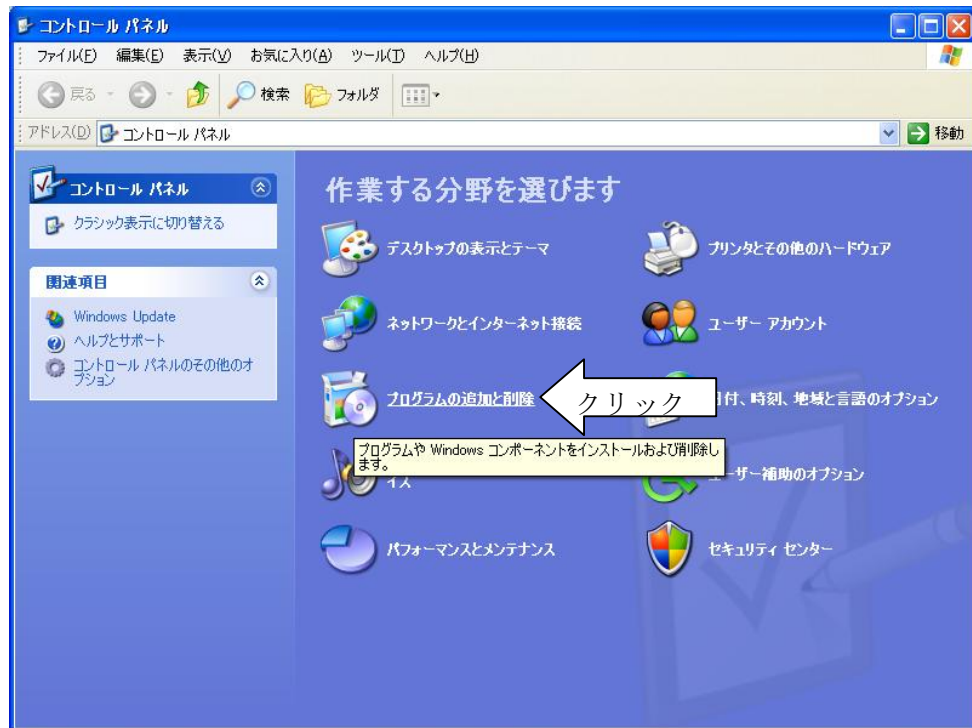

XP の場合の表示

Vista、7 の場合の表示