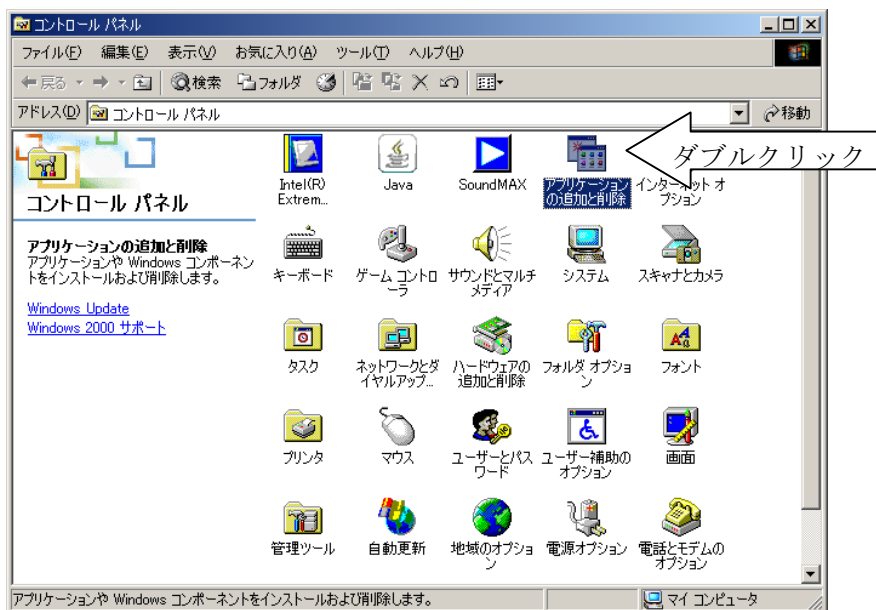

2000 の場合の表示