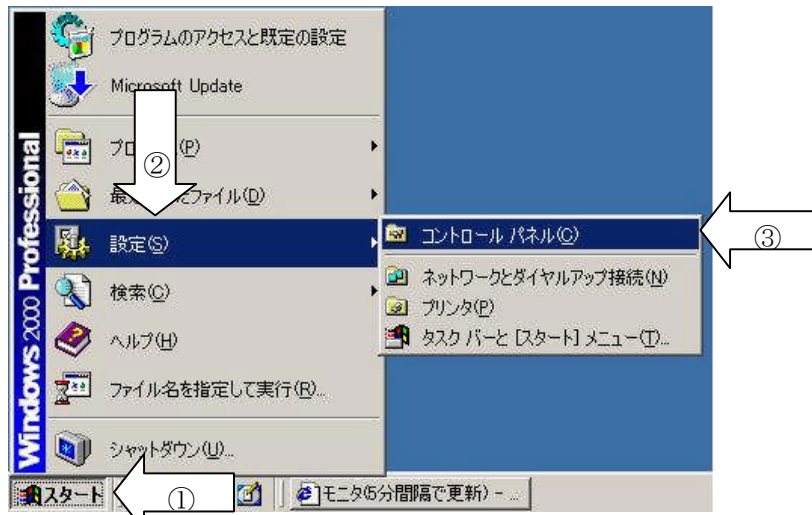

# インストールされているソフトの調べ方

Windows2000, XP 及び Vista の場合

- ①「スタート」をクリックし、②2000 は「設定」をクリックし③「コントロールパネル」をクリック。

2000 の場合の表示

XP の場合の表示