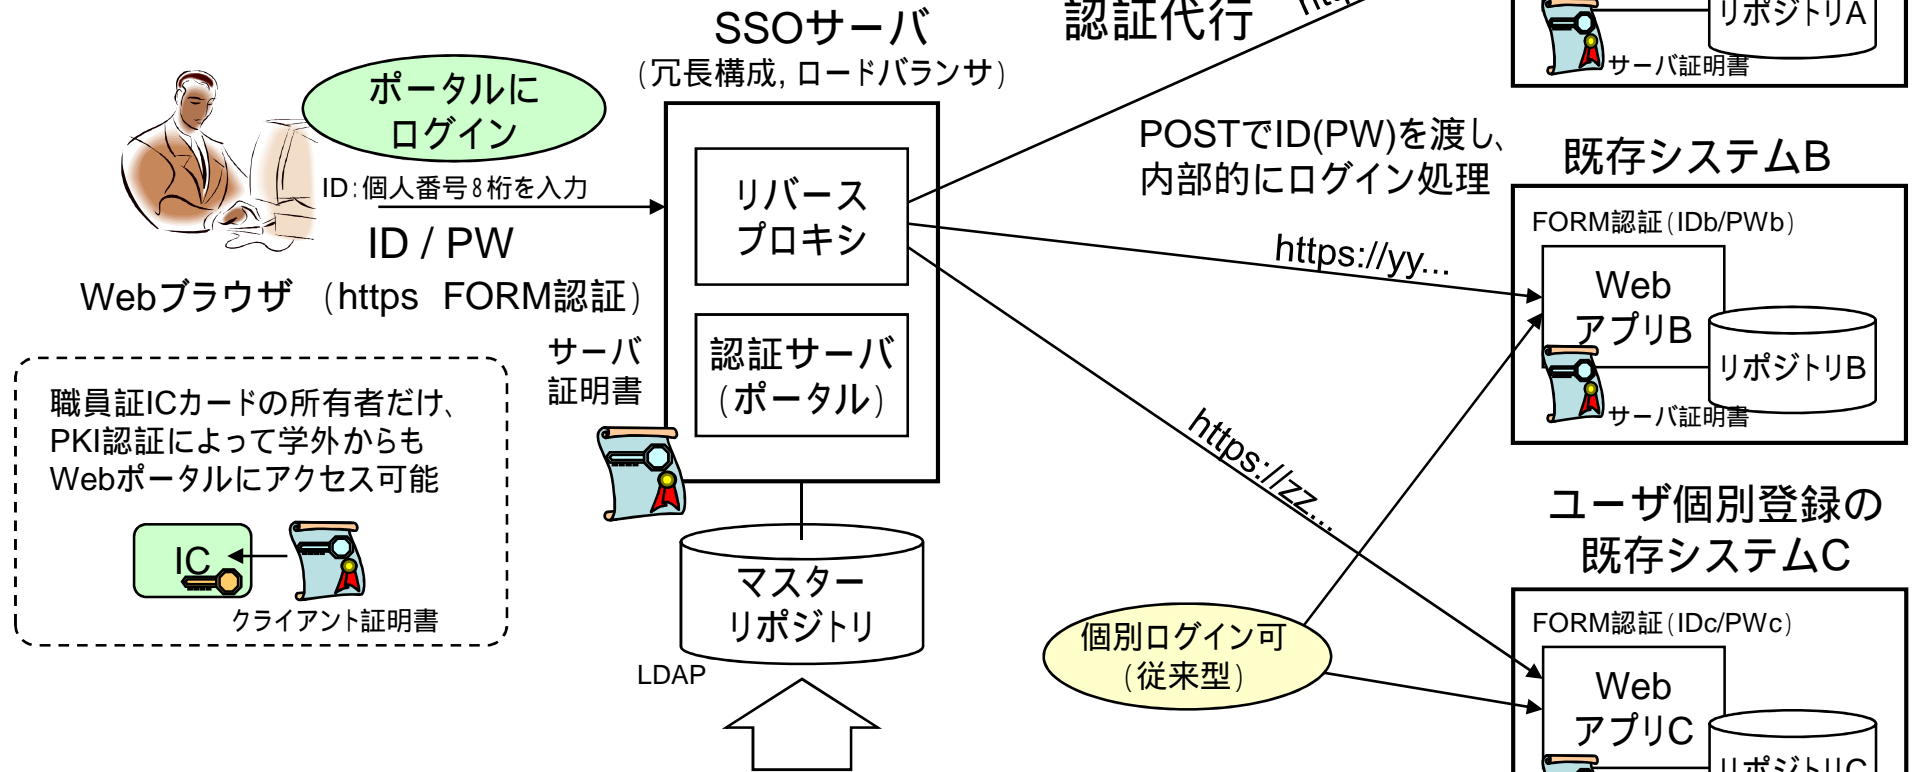

# SSOシステムの概念図

(緩やかな移行、柔軟な運用、高い利便性とセキュリティ)

SSO		システムA		システムB		システムC	
https://sso...		https://xx...		https://yy...		https://zz...	
ID	PW	IDa	PWa	IDb	PWb	IDc	PWc
1011	xxxx	1011	yyyy	1011	zzzz	4040	xxyy
1012		1012		1012		6809	
1013		1013		1013		8008	
⋮		⋮		⋮		⋮	
⋮		⋮		⋮		⋮	

### システムA(中核)

給与支給明細オンライン照会システム、  
電子届出システム、グループウェア

### システムC(その他)

北大大学情報データベース、  
科研費システム、Webメールシステムなど